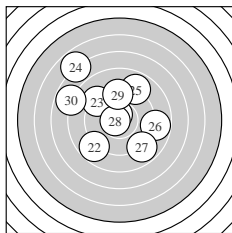

Streuwert 4.02, horizontal: 4.76, vertikal: 3.11

Serie 1:

8.2 →	6.4 ↘	9.6 ↗	10.7 *	10.4 *
8.0 ↘	7.8 →	8.7 ↗	10.6 *	6.0 →

beste Teiler 62.7 (4.) 92.3 (9.) 149.8 (5.)

Trefferlage 2.20 mm rechts, 1.98 mm hoch

Streuwert 4.76, horizontal: 5.96, vertikal: 3.13

Serie 2:

9.1 →	9.9 ↑	8.9 ↑	9.4 ↗	7.3 ↖
9.3 ↘	8.7 →	8.9 ↗	9.3 ↓	10.1 ↘

beste Teiler 221.2 (20.) 254.1 (12.) 388.9 (14.)

Trefferlage 0.92 mm rechts, 0.68 mm hoch

Streuwert 3.63, horizontal: 4.20, vertikal: 2.95

Serie 3:

10.6 *	8.8 ↘	9.2 ↘	6.8 ↘	8.9 ↗
8.8 →	8.9 ↘	10.7 *	9.4 ↑	7.8 ↖

beste Teiler 68.5 (28.) 89.6 (21.) 386.9 (29.)

Trefferlage 1.12 mm links, 1.41 mm hoch

Streuwert 3.97, horizontal: 4.15, vertikal: 3.78

Serie 4:

9.9 ↖	8.6 →	7.0 ↗	8.0 ↗	10.4 *
8.9 ↖	9.2 ↘	10.1 ↘	8.3 ↑	10.0 ←

beste Teiler 146.8 (35.) 209.6 (38.) 249.3 (40.)

Trefferlage 0.58 mm rechts, 1.70 mm hoch