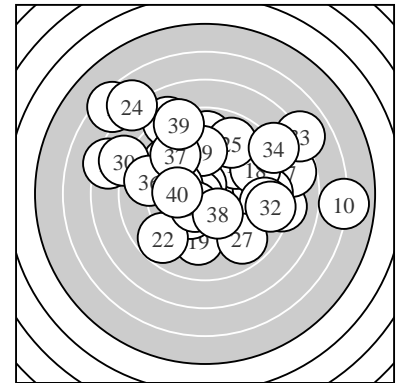

Ergebnis: **338** (357.6)

Serien: 82 86 83 87

Zähler: 9 10 14 4 3 0 0 0 0 0

Innenzehner: 6

weiteste: 1248 (10), 1140 (2), 1029 (24)

beste Teiler 62.7 (4.) 68.5 (28.) 89.6 (21.)

Trefferlage 0.64 mm rechts, 1.44 mm hoch

Streuwert 4.02, horizontal: 4.76, vertikal: 3.11

Serie 1:

8.2 →	6.4 ↘	9.6 ↗	10.7 *	10.4 *
8.0 ↘	7.8 →	8.7 ↗	10.6 *	6.0 →

beste Teiler 62.7 (4.) 92.3 (9.) 149.8 (5.)

Trefferlage 2.20 mm rechts, 1.98 mm hoch

Streuwert 4.76, horizontal: 5.96, vertikal: 3.13

Serie 2:

9.1 →	9.9 ↑	8.9 ↑	9.4 ↗	7.3 ↖
9.3 ↘	8.7 →	8.9 ↗	9.3 ↓	10.1 ↘

beste Teiler 221.2 (20.) 254.1 (12.) 388.9 (14.)

Trefferlage 0.92 mm rechts, 0.68 mm hoch

Streuwert 3.63, horizontal: 4.20, vertikal: 2.95

Serie 3:

10.6 *	8.8 ↘	9.2 ↘	6.8 ↘	8.9 ↗
8.8 →	8.9 ↘	10.7 *	9.4 ↑	7.8 ↖

beste Teiler 68.5 (28.) 89.6 (21.) 386.9 (29.)

Trefferlage 1.12 mm links, 1.41 mm hoch