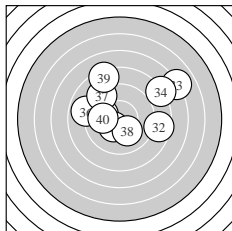

Streuwert 4.02, horizontal: 4.76, vertikal: 3.11

Serie 1:

8.2 →	6.4 ↘	9.6 ↗	10.7 *	10.4 *
8.0 ↘	7.8 →	8.7 ↗	10.6 *	6.0 →

beste Teiler 62.7 (4.) 92.3 (9.) 149.8 (5.)

Trefferlage 2.20 mm rechts, 1.98 mm hoch

Streuwert 4.76, horizontal: 5.96, vertikal: 3.13

Serie 2:

9.1 →	9.9 ↑	8.9 ↑	9.4 ↗	7.3 ↖
9.3 ↘	8.7 →	8.9 ↗	9.3 ↓	10.1 ↘

beste Teiler 221.2 (20.) 254.1 (12.) 388.9 (14.)

Trefferlage 0.92 mm rechts, 0.68 mm hoch

Streuwert 3.63, horizontal: 4.20, vertikal: 2.95

Serie 3:

10.6 *	8.8 ↘	9.2 ↘	6.8 ↘	8.9 ↗
8.8 →	8.9 ↘	10.7 *	9.4 ↑	7.8 ↖

beste Teiler 68.5 (28.) 89.6 (21.) 386.9 (29.)

Trefferlage 1.12 mm links, 1.41 mm hoch

Streuwert 3.97, horizontal: 4.15, vertikal: 3.78

Serie 4:

9.9 ↖	8.6 →	7.0 ↗	8.0 ↗	10.4 *
8.9 ↖	9.2 ↘	10.1 ↘	8.3 ↑	10.0 ←

beste Teiler 146.8 (35.) 209.6 (38.) 249.3 (40.)

Trefferlage 0.58 mm rechts, 1.70 mm hoch