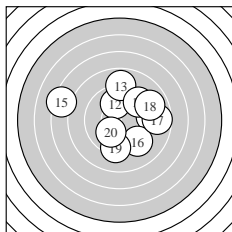

Ergebnis: **338** (357.6)

Serien: 82 86 83 87

Zähler: 9 10 14 4 3 0 0 0 0 0

Innenzehner: 6

weiteste: 1248 (10), 1140 (2), 1029 (24)

beste Teiler 62.7 (4.) 68.5 (28.) 89.6 (21.)

Trefferlage 0.64 mm rechts, 1.44 mm hoch

Streuwert 4.02, horizontal: 4.76, vertikal: 3.11

Serie 1:

8.2 →	6.4 ↘	9.6 ↗	10.7 *	10.4 *
8.0 ↘	7.8 →	8.7 ↗	10.6 *	6.0 →

beste Teiler 62.7 (4.) 92.3 (9.) 149.8 (5.)

Trefferlage 2.20 mm rechts, 1.98 mm hoch

Streuwert 4.76, horizontal: 5.96, vertikal: 3.13

Serie 2:

9.1 →	9.9 ↑	8.9 ↑	9.4 ↗	7.3 ↖
9.3 ↘	8.7 →	8.9 ↗	9.3 ↓	10.1 ↘

beste Teiler 221.2 (20.) 254.1 (12.) 388.9 (14.)

Trefferlage 0.92 mm rechts, 0.68 mm hoch

Streuwert 3.63, horizontal: 4.20, vertikal: 2.95

Serie 3:

10.6 *	8.8 ↘	9.2 ↘	6.8 ↘	8.9 ↗
8.8 →	8.9 ↘	10.7 *	9.4 ↑	7.8 ↖

beste Teiler 68.5 (28.) 89.6 (21.) 386.9 (29.)

Trefferlage 1.12 mm links, 1.41 mm hoch